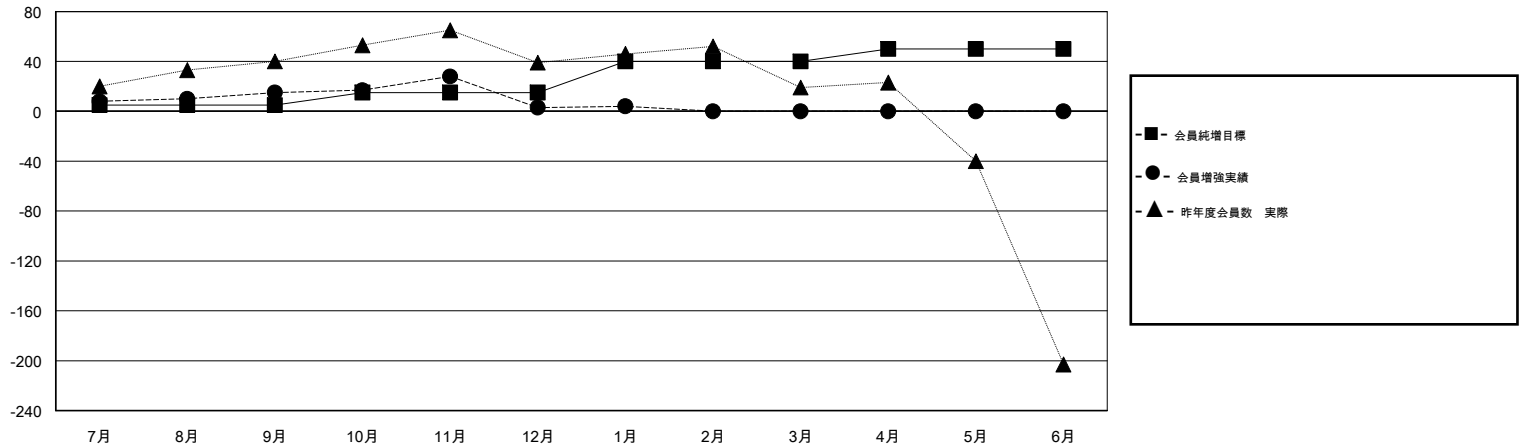

# MONTHLY MEMBERSHIP PROGRESS REPORT

District 336 D

Results as of: 01/31/2018

GMT: MASAYOSHI MARUYAMA, YASUHISA NAKAMURA

地域 JAPAN

GMT会則地域

クラブ				名			
結果: 2017-2018				結果: 2017-2018			
四半期	新クラブ目標	新クラブ	解散クラブ	四半期	会員純増目標	会員増強実績	退会者(転籍を含む) 実際
7月/8月/9月	0	0	0	7月/8月/9月	5	98	81
10月/11月/12月	0	0	0	10月/11月/12月	10	48	58
1月/2月/3月	1	0	0	1月/2月/3月	25	21	20
4月/5月/6月	0	0	0	4月/5月/6月	10	0	0

新クラブ目標及び実績累計

会員目標及び実績累計

解散クラブ: 0	67 CLUBS OF 91 一名以上の新会員を登録	<b>男女別</b>	
		男性	2,747 (85.63%)
		女性	461 (14.37%)
		女性%年度目標: 1%	
<b>退会者</b>		世帯主/家族会員合計	542
物故会員	24	国際会費半額の家族会員	272
クラブ解散	0		
その他	135		
合計	159		